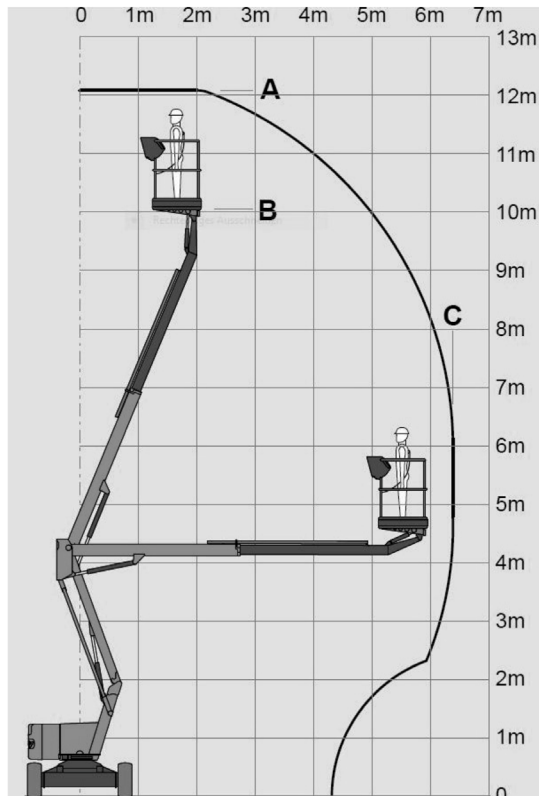

Gelenkteleskopbühne 12m

Nifty HR12LE

Elektro

Arbeitshöhe bis max.	12,10 m
Plattformhöhe bis max.	10,10 m
Seitliche Reichweite	6,40 m
Traglast	200 kg
Plattformgröße	1,20 / 0,85 m
Antrieb	Batterie
Ladegerät	230 V
Länge / Breite / Höhe	3,99 / 1,80 / 1,96 m
Eigengewicht	2540 kg
Transportmöglichkeit	auf LKW oder Tieflader